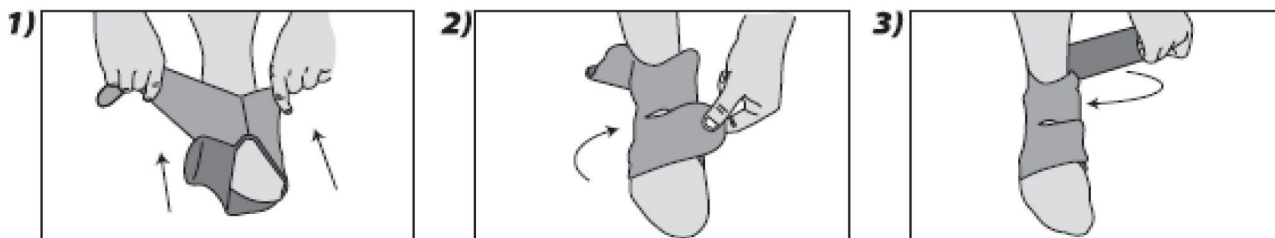

## NEOPRENE STEZNIK ZA STOPALO SA MAGNETIMA INT-045 (univerzalna veličina)

### Uputstvo za upotrebu

Pre upotrebe pažljivo pročitajte uputstvo za upotrebu!

Steznici sa magnetima su napravljeni od visokokvalitetne neoprene gume. Obezbeđuju čvrst, snažan i ujednačen pritisak, smanjuju bol i dozvoljavaju pun pokret povređenog dela tela. Magneti su strateški raspoređeni unutar steznika (jačine 1000 Gaussa svaki) tako da obezbeđuju maksimalni oporavak povređenog dela tela, poboljšavaju cirkulaciju, ubrzavaju prirodan tok ozdravljenja stimulišući krvne sudove i podižući nivo kiseonika tretiranog dela tela. Pogodni su za sportske i svakodnevne aktivnosti. Imaju podesivu čičak traku. Za višekratnu upotrebu.